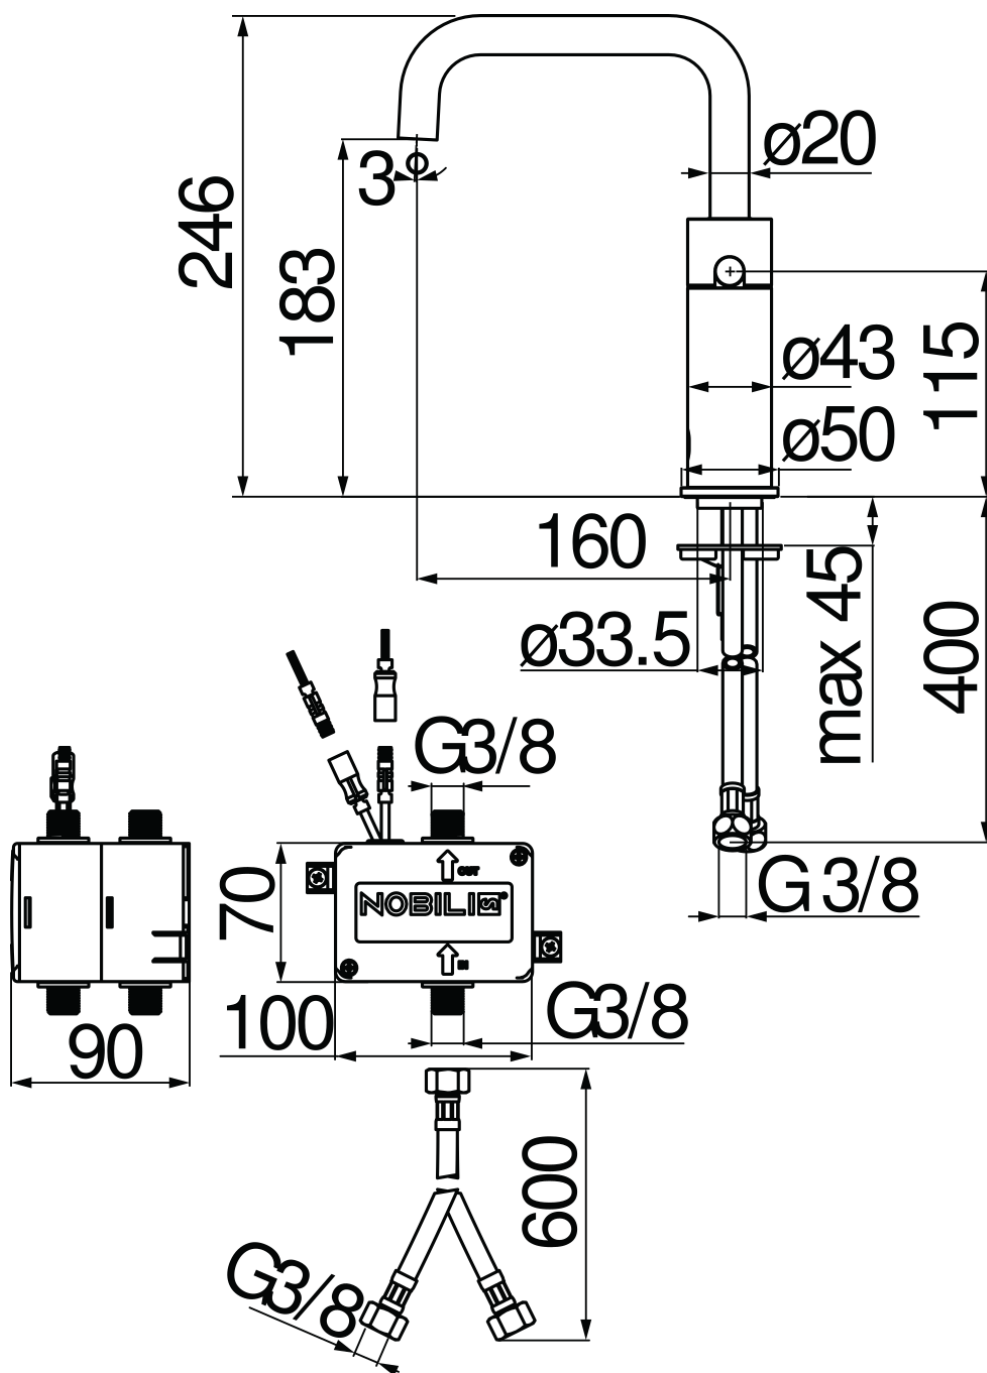

SPECIFICHE

Comando infrarossi

Moon drop PVD

Aeratore anticalcare M 18 x 1, portata 5 l/min

Bocca girevole

Alimentazione a batteria

Senza scarico, flessibili inox ø 3/8"

Imballo: 56,5 x 29 x 7,1 cm / 0,01163 m³ / 4,13 kg

DIAGRAMMA DI PORTATA: ACQUA CALDA/FREDDA

— Aeratore

DIAGRAMMA DI PORTATA: ACQUA MISCELATA

— Aeratore