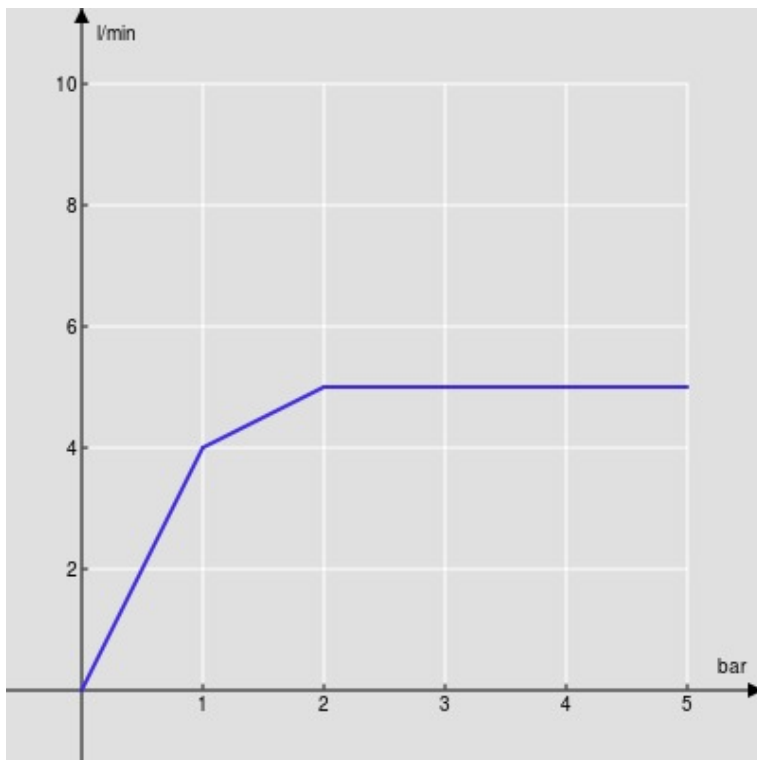

SPECIFICHE

Comando infrarossi

Moon drop PVD

Aeratore anticalcare M 18 x 1, portata 5 l/min

Bocca girevole

Alimentazione a batteria

Senza scarico, flessibili inox ø 3/8"

Imballo: 56,5 x 29 x 7,1 cm / 0,01163 m³ / 4,13 kg

DIAGRAMMA DI PORTATA: ACQUA CALDA/FREDDA

— Aeratore

DIAGRAMMA DI PORTATA: ACQUA MISCELATA

— Aeratore