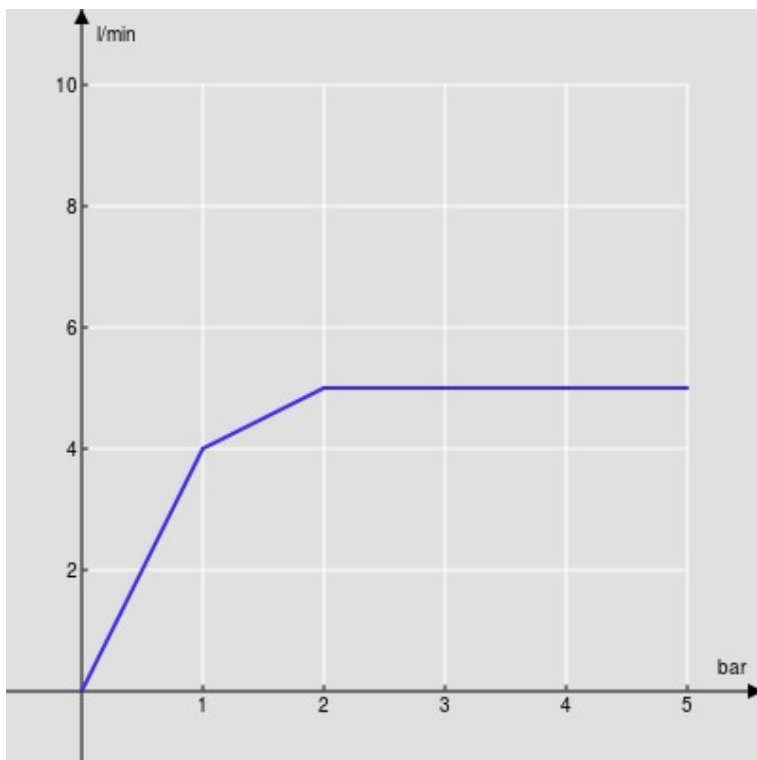

SPECIFICHE

Comando infrarossi

Moon drop PVD

Aeratore anticalcare M 18 x 1, portata 5 l/min

Bocca girevole

Alimentazione a batteria

Senza scarico, flessibili inox ø 3/8"

Imballo: 56,5 x 29 x 7,1 cm / 0,01163 m³ / 4,13 kg

DIAGRAMMA DI PORTATA: ACQUA CALDA/FREDDA

— Aeratore

DIAGRAMMA DI PORTATA: ACQUA MISCELATA

— Aeratore